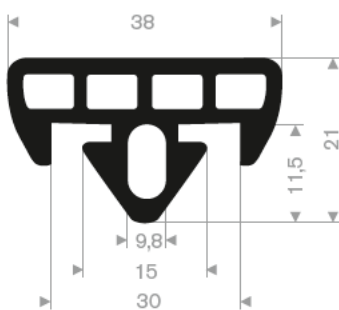

De Volger 25
1483 GA De Rijp

Tel: +31 (0) 299 674 267

Fax: +31 (0) 299 673 802

Mob: +31 (0) 622 529 022

Email: info@adfotec.nl

Internet www.adfotec.nl

215.00.240
rollengte 12 meter

216.00.415
kwaliteit NR/SBR
rollengte 10 meter

216.08.050
EPDM 70° Shore zwart
rollengte 25 meter

216.08.051
EPDM 70° Shore zwart
rollengte 25 meter

216.00.805
EPDM 70° Shore zwart
rollengte 25 meter

216.01.115
EPDM 70° Shore zwart
rollengte 10 meter

216.00.801
EPDM 90° Sh zelfklevend
rollengte 50 meter

216.00.802
EPDM 90° Sh zelfklevend
rollengte 50 meter

216.00.803
EPDM 90° Sh zelfklevend
rollengte 50 meter