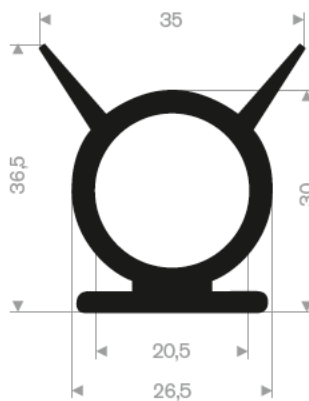

De Volger 25
1483 GA De Rijp

Tel: +31 (0) 299 674 267

Fax: +31 (0) 299 673 802

Mob: +31 (0) 622 529 022

Email: info@adfotec.nl

Internet www.adfotec.nl

215.00.240
rollengte 12 meter

216.00.415
kwaliteit NR/SBR
rollengte 10 meter

216.08.050
EPDM 70° Shore zwart
rollengte 25 meter

216.08.051
EPDM 70° Shore zwart
rollengte 25 meter

216.00.805
EPDM 70° Shore zwart
rollengte 25 meter

216.01.115
EPDM 70° Shore zwart
rollengte 10 meter

216.00.801
EPDM 90° Sh zelfklevend
rollengte 50 meter

216.00.802
EPDM 90° Sh zelfklevend
rollengte 50 meter

216.00.803
EPDM 90° Sh zelfklevend
rollengte 50 meter