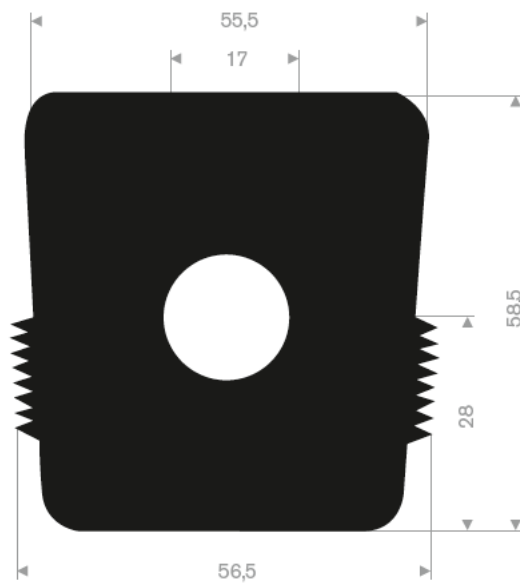

De Volger 25
1483 GA De Rijp

Tel: +31 (0) 299 674 267

Fax: +31 (0) 299 673 802

Mob: +31 (0) 622 529 022

Email: info@adfotec.nl

Internet www.adfotec.nl

215.00.240
rollengte 12 meter

216.00.415
kwaliteit NR/SBR
rollengte 10 meter

216.08.050
EPDM 70° Shore zwart
rollengte 25 meter

216.08.051
EPDM 70° Shore zwart
rollengte 25 meter

216.00.805
EPDM 70° Shore zwart
rollengte 25 meter

216.01.115
EPDM 70° Shore zwart
rollengte 10 meter

216.00.801
EPDM 90° Sh zelfklevend
rollengte 50 meter

216.00.802
EPDM 90° Sh zelfklevend
rollengte 50 meter

216.00.803
EPDM 90° Sh zelfklevend
rollengte 50 meter