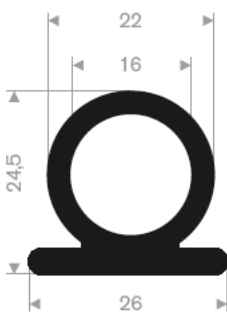

De Volger 25
1483 GA De Rijp

Tel: +31 (0) 299 674 267

Fax: +31 (0) 299 673 802

Mob: +31 (0) 622 529 022

Email: info@adfotec.nl

Internet www.adfotec.nl

215.00.240
rollengte 12 meter

216.00.415
kwaliteit NR/SBR
rollengte 10 meter

216.08.050
EPDM 70° Shore zwart
rollengte 25 meter

216.08.051
EPDM 70° Shore zwart
rollengte 25 meter

216.00.805
EPDM 70° Shore zwart
rollengte 25 meter

216.01.115
EPDM 70° Shore zwart
rollengte 10 meter