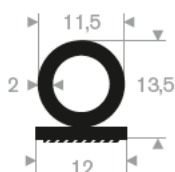

216.08.050
EPDM 70° Shore zwart
rollengte 25 meter

216.08.051
EPDM 70° Shore zwart
rollengte 25 meter

216.00.805
EPDM 70° Shore zwart
rollengte 25 meter

216.01.115
EPDM 70° Shore zwart
rollengte 10 meter