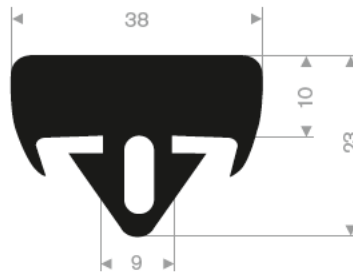

216.08.050
EPDM 70° Shore zwart
rollengte 25 meter

216.08.051
EPDM 70° Shore zwart
rollengte 25 meter

216.00.805
EPDM 70° Shore zwart
rollengte 25 meter

216.01.115
EPDM 70° Shore zwart
rollengte 10 meter