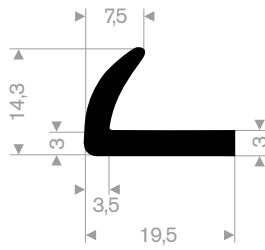

**216.51.914**  
EPDM 70° Shore zwart  
rollengte 50 meter

**216.51.515**  
EPDM 70° Shore zwart  
rollengte 50 meter

**216.52.015**  
EPDM 70° Shore zwart  
rollengte 50 meter

**216.52.020**  
EPDM 70° Shore zwart  
rollengte 50 meter

**216.52.525**  
EPDM 60° Shore zwart  
rollengte 25 meter

**216.55.020**  
EPDM 70° Shore zwart  
rollengte 50 meter

**216.55.535**  
EPDM 60° Shore zwart  
rollengte 30 meter