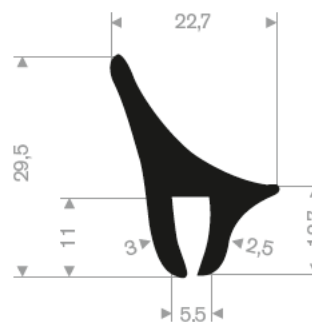

216.04.111
EPDM 70° Shore zwart
rollengte 50 meter

211.00.444
EPDM 70° Shore zwart
rollengte 30 meter

216.07.011
60° Shore creme
rollengte 25 meter

216.07.016
60° Shore creme
rollengte 30 meter

216.07.018
60° Shore creme
rollengte 25 meter

211.09.004
EPDM 65° Shore zwart
rollengte 25 meter

211.09.008
EPDM 65° Shore zwart
rollengte 50 meter

211.09.012
CR 65° Shore zwart
rollengte 50 meter

211.09.115
EPDM 65° Shore zwart
rollengte 50 meter

211.09.118
NBR 65° Shore zwart
rollengte 50 meter

211.09.175
EPDM 65° Shore zwart
rollengte 50 meter

211.00.233
EPDM 70° Shore zwart
rollengte 50 meter

211.08.810
 EPDM 70° Shore zwart
 rollengte 12,5 meter