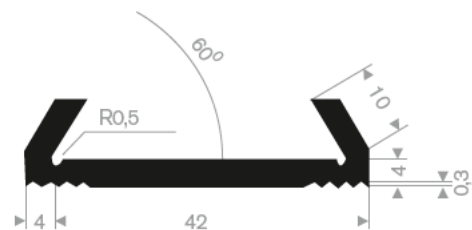

211.00.620
EPDM 70° Shore zwart
rollengte 25 meter

211.05.511
EPDM 70° Shore zwart
rollengte 25 meter

211.08.222
EPDM 70° Shore zwart
rollengte 25 meter

211.08.002
EPDM 70° Shore zwart
rollengte 50 meter

211.08.004
EPDM 70° Shore zwart
rollengte 50 meter

211.08.011
EPDM 70° Shore zwart
rollengte 50 meter

211.00.100
EPDM 70° Shore zwart
rollengte 100 meter

211.00.494
EPDM 70° Shore zwart
rollengte 100 meter