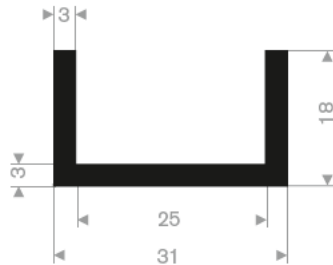

211.01.654
EPDM 70° Shore zwart
rollengte 50 meter

211.01.212
EPDM 70° Shore zwart
rollengte 50 meter

211.01.515
EPDM 70° Shore zwart
rollengte 50 meter

211.01.220
EPDM 70° Shore zwart
rollengte 50 meter

211.00.620
EPDM 70° Shore zwart
rollengte 25 meter

211.05.511
EPDM 70° Shore zwart
rollengte 25 meter

211.08.222
EPDM 70° Shore zwart
rollengte 25 meter

211.08.002
EPDM 70° Shore zwart
rollengte 50 meter