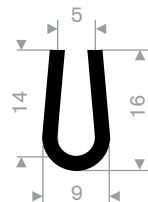

211.00.620
EPDM 70° Shore zwart
rollengte 25 meter

211.05.511
EPDM 70° Shore zwart
rollengte 25 meter

211.08.222
EPDM 70° Shore zwart
rollengte 25 meter

211.08.002
EPDM 70° Shore zwart
rollengte 50 meter

211.08.004
EPDM 70° Shore zwart
rollengte 50 meter

211.08.011
EPDM 70° Shore zwart
rollengte 50 meter

211.00.100
EPDM 70° Shore zwart
rollengte 100 meter

211.00.494
EPDM 70° Shore zwart
rollengte 100 meter

211.00.090
EPDM 70° Shore zwart
rollengte 200 meter

211.00.095
EPDM 70° Shore zwart
rollengte 50 meter

211.00.036
EPDM 70° Shore zwart
rollengte 50 meter

211.00.039
EPDM 70° Shore zwart
rollengte 50 meter