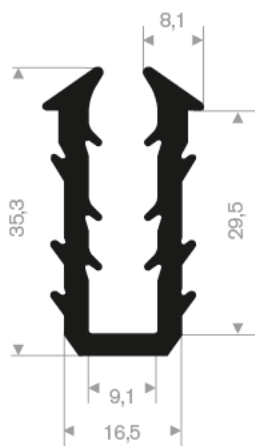

211.04.510
EPDM 70° Shore zwart
rollengte 50 meter

211.04.550
EPDM 70° Shore zwart
rollengte 50 meter

211.04.520
EPDM 70° Shore zwart
rollengte 50 meter

211.04.390
EPDM 70° Shore zwart
rollengte 50 meter

211.00.565
EPDM 70° Shore zwart
rollengte 50 meter

211.00.575
EPDM 70° Shore zwart
rollengte 25 meter

211.05.381
EPDM 70° Shore zwart
rollengte 20 meter

211.04.385
EPDM 70° Shore zwart
rollengte 50 meter

211.00.570
EPDM 70° Shore zwart
rollengte 50 meter

211.01.024
EPDM 70° Shore zwart
rollengte 30 meter

211.01.026
EPDM 70° Shore zwart
rollengte 30 meter

211.01.028
EPDM 70° Shore zwart
rollengte 50 meter

216.04.111
EPDM 70° Shore zwart
rollengte 50 meter

211.00.444
EPDM 70° Shore zwart
rollengte 30 meter

216.07.011
60° Shore creme
rollengte 25 meter

216.07.016
60° Shore creme
rollengte 30 meter

216.07.018
60° Shore creme
rollengte 25 meter