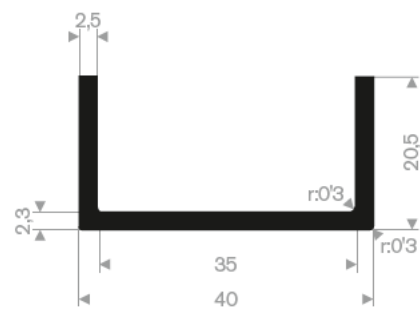

211.01.654
EPDM 70° Shore zwart
rollengte 50 meter

211.01.212
EPDM 70° Shore zwart
rollengte 50 meter

211.01.515
EPDM 70° Shore zwart
rollengte 50 meter

211.01.220
EPDM 70° Shore zwart
rollengte 50 meter

211.00.620
EPDM 70° Shore zwart
rollengte 25 meter

211.05.511
EPDM 70° Shore zwart
rollengte 25 meter

211.08.222
EPDM 70° Shore zwart
rollengte 25 meter

211.08.002
EPDM 70° Shore zwart
rollengte 50 meter