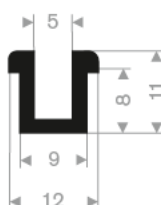

211.00.565
EPDM 70° Shore zwart
rollengte 50 meter

211.00.575
EPDM 70° Shore zwart
rollengte 25 meter

211.05.381
EPDM 70° Shore zwart
rollengte 20 meter

211.04.385
EPDM 70° Shore zwart
rollengte 50 meter

211.00.570
EPDM 70° Shore zwart
rollengte 50 meter

211.01.024
EPDM 70° Shore zwart
rollengte 30 meter

211.01.026
EPDM 70° Shore zwart
rollengte 30 meter

211.01.028
EPDM 70° Shore zwart
rollengte 50 meter