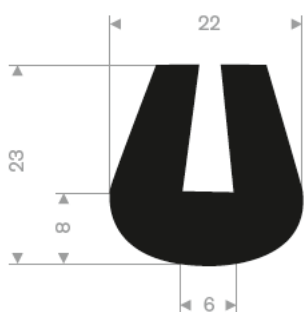

zwart 211.01.201
grijs 211.01.202
EPDM 70° Shore
rollengte 100 meter

211.00.123
EPDM 70° Shore zwart
rollengte 50 meter

211.00.180
EPDM 70° Shore zwart
rollengte 100 meter

211.00.224
EPDM 70° Shore zwart
rollengte 50 meter

211.04.510
EPDM 70° Shore zwart
rollengte 50 meter

211.04.550
EPDM 70° Shore zwart
rollengte 50 meter

211.04.520
EPDM 70° Shore zwart
rollengte 50 meter

211.04.390
EPDM 70° Shore zwart
rollengte 50 meter