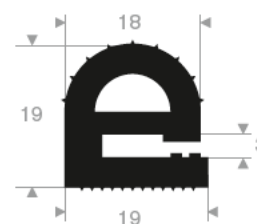

216.04.111
EPDM 70° Shore zwart
rollengte 50 meter

211.00.444
EPDM 70° Shore zwart
rollengte 30 meter

216.07.011
60° Shore creme
rollengte 25 meter

216.07.016
60° Shore creme
rollengte 30 meter

216.07.018
60° Shore creme
rollengte 25 meter