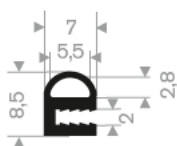

211.09.115
EPDM 65° Shore zwart
rollengte 50 meter