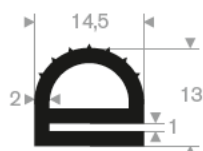

211.00.565
EPDM 70° Shore zwart
rollengte 50 meter

211.00.575
EPDM 70° Shore zwart
rollengte 25 meter

211.05.381
EPDM 70° Shore zwart
rollengte 20 meter

211.04.385
EPDM 70° Shore zwart
rollengte 50 meter

211.00.570
EPDM 70° Shore zwart
rollengte 50 meter

211.01.024
EPDM 70° Shore zwart
rollengte 30 meter

211.01.026
EPDM 70° Shore zwart
rollengte 30 meter

211.01.028
EPDM 70° Shore zwart
rollengte 50 meter

216.04.111
EPDM 70° Shore zwart
rollengte 50 meter

211.00.444
EPDM 70° Shore zwart
rollengte 30 meter

216.07.011
60° Shore creme
rollengte 25 meter

216.07.016
60° Shore creme
rollengte 30 meter

216.07.018
60° Shore creme
rollengte 25 meter