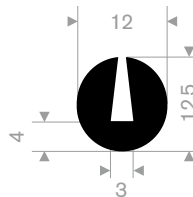

211.00.027
EPDM 70° Shore zwart
rollengte 100 meter

211.00.018
EPDM 70° Shore zwart
rollengte 100 meter

211.04.300
EPDM 70° Shore zwart
rollengte 200 meter

211.01.080
EPDM 70° Shore zwart
rollengte 100 meter

zwart 211.01.201
grijs 211.01.202
EPDM 70° Shore
rollengte 100 meter

211.00.123
EPDM 70° Shore zwart
rollengte 50 meter

211.00.180
EPDM 70° Shore zwart
rollengte 100 meter

211.00.224
EPDM 70° Shore zwart
rollengte 50 meter