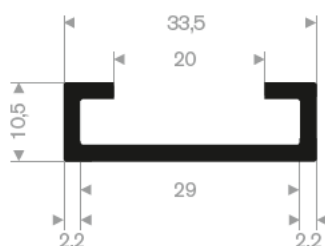

211.00.565
EPDM 70° Shore zwart
rollengte 50 meter

211.00.575
EPDM 70° Shore zwart
rollengte 25 meter

211.05.381
EPDM 70° Shore zwart
rollengte 20 meter

211.04.385
EPDM 70° Shore zwart
rollengte 50 meter

211.00.570
EPDM 70° Shore zwart
rollengte 50 meter

211.01.024
EPDM 70° Shore zwart
rollengte 30 meter

211.01.026
EPDM 70° Shore zwart
rollengte 30 meter

211.01.028
EPDM 70° Shore zwart
rollengte 50 meter

216.04.111
EPDM 70° Shore zwart
rollengte 50 meter

211.00.444
EPDM 70° Shore zwart
rollengte 30 meter

216.07.011
60° Shore creme
rollengte 25 meter

216.07.016
60° Shore creme
rollengte 30 meter

216.07.018
60° Shore creme
rollengte 25 meter