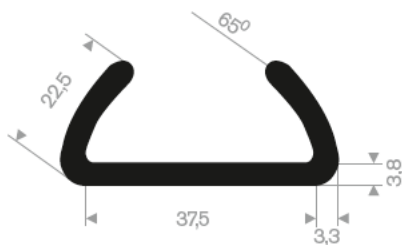

211.01.654
EPDM 70° Shore zwart
rollengte 50 meter

211.01.212
EPDM 70° Shore zwart
rollengte 50 meter

211.01.515
EPDM 70° Shore zwart
rollengte 50 meter

211.01.220
EPDM 70° Shore zwart
rollengte 50 meter

211.00.620
EPDM 70° Shore zwart
rollengte 25 meter

211.05.511
EPDM 70° Shore zwart
rollengte 25 meter

211.08.222
EPDM 70° Shore zwart
rollengte 25 meter

211.08.002
EPDM 70° Shore zwart
rollengte 50 meter

211.08.004
EPDM 70° Shore zwart
rollengte 50 meter

211.08.011
EPDM 70° Shore zwart
rollengte 50 meter

211.00.100
EPDM 70° Shore zwart
rollengte 100 meter

211.00.494
EPDM 70° Shore zwart
rollengte 100 meter