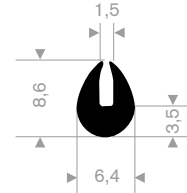

211.00.118
EPDM 70° Shore zwart
rollengte 100 meter

211.00.212
EPDM 70° Shore zwart
rollengte 100 meter

211.00.222
EPDM 70° Shore zwart
rollengte 40 meter

211.04.250
EPDM 70° Shore zwart
rollengte 200 meter

211.00.027
EPDM 70° Shore zwart
rollengte 100 meter

211.00.018
EPDM 70° Shore zwart
rollengte 100 meter

211.04.300
EPDM 70° Shore zwart
rollengte 200 meter

211.01.080
EPDM 70° Shore zwart
rollengte 100 meter