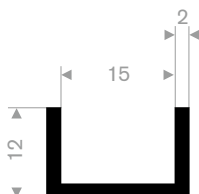

211.01.515
EPDM 70° Shore zwart
rollengte 50 meter