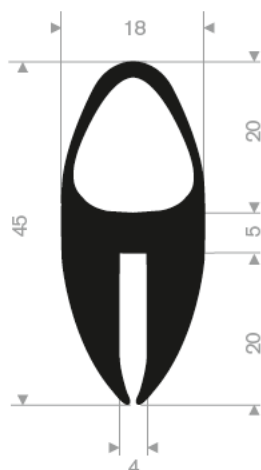

211.00.565
EPDM 70° Shore zwart
rollengte 50 meter

211.00.575
EPDM 70° Shore zwart
rollengte 25 meter

211.05.381
EPDM 70° Shore zwart
rollengte 20 meter

211.04.385
EPDM 70° Shore zwart
rollengte 50 meter

211.00.570
EPDM 70° Shore zwart
rollengte 50 meter

211.01.024
EPDM 70° Shore zwart
rollengte 30 meter

211.01.026
EPDM 70° Shore zwart
rollengte 30 meter

211.01.028
EPDM 70° Shore zwart
rollengte 50 meter

216.04.111
EPDM 70° Shore zwart
rollengte 50 meter

211.00.444
EPDM 70° Shore zwart
rollengte 30 meter

216.07.011
60° Shore creme
rollengte 25 meter

216.07.016
60° Shore creme
rollengte 30 meter

216.07.018
60° Shore creme
rollengte 25 meter

211.09.004
EPDM 65° Shore zwart
rollengte 25 meter

211.09.008
EPDM 65° Shore zwart
rollengte 50 meter

211.09.012
CR 65° Shore zwart
rollengte 50 meter

211.09.115
EPDM 65° Shore zwart
rollengte 50 meter

211.09.118
NBR 65° Shore zwart
rollengte 50 meter