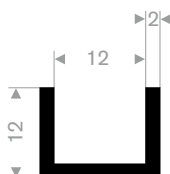

211.00.390
EPDM 70° Shore zwart
rollengte 50 meter

211.01.206
EPDM 70° Shore zwart
rollengte 50 meter

211.01.446
EPDM 70° Shore zwart
rollengte 100 meter

211.01.552
EPDM 70° Shore zwart
rollengte 50 meter

211.01.210
EPDM 70° Shore zwart
rollengte 50 meter

211.01.654
EPDM 70° Shore zwart
rollengte 50 meter

211.01.515
EPDM 70° Shore zwart
rollengte 50 meter