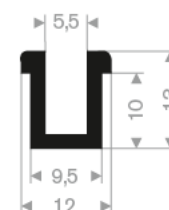

211.00.565
EPDM 70° Shore zwart
rollengte 50 meter

211.00.575
EPDM 70° Shore zwart
rollengte 25 meter

211.05.381
EPDM 70° Shore zwart
rollengte 20 meter

211.04.385
EPDM 70° Shore zwart
rollengte 50 meter

211.00.570
EPDM 70° Shore zwart
rollengte 50 meter

211.01.024
EPDM 70° Shore zwart
rollengte 30 meter

211.01.026
EPDM 70° Shore zwart
rollengte 30 meter

211.01.028
EPDM 70° Shore zwart
rollengte 50 meter