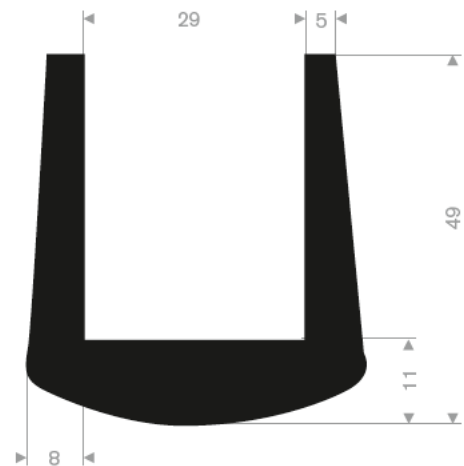

211.01.654
EPDM 70° Shore zwart
rollengte 50 meter

211.01.212
EPDM 70° Shore zwart
rollengte 50 meter

211.01.515
EPDM 70° Shore zwart
rollengte 50 meter

211.01.220
EPDM 70° Shore zwart
rollengte 50 meter

211.00.620
EPDM 70° Shore zwart
rollengte 25 meter

211.05.511
EPDM 70° Shore zwart
rollengte 25 meter

211.08.222
EPDM 70° Shore zwart
rollengte 25 meter

211.08.002
EPDM 70° Shore zwart
rollengte 50 meter