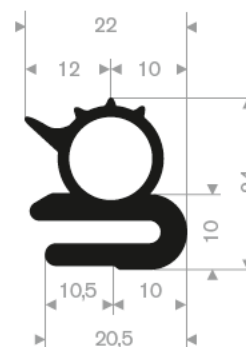

216.04.111
EPDM 70° Shore zwart
rollengte 50 meter

211.00.444
EPDM 70° Shore zwart
rollengte 30 meter

216.07.011
60° Shore creme
rollengte 25 meter

216.07.016
60° Shore creme
rollengte 30 meter

216.07.018
60° Shore creme
rollengte 25 meter

211.09.004
EPDM 65° Shore zwart
rollengte 25 meter

211.09.008
EPDM 65° Shore zwart
rollengte 50 meter

211.09.012
CR 65° Shore zwart
rollengte 50 meter

211.09.115
EPDM 65° Shore zwart
rollengte 50 meter

211.09.118
NBR 65° Shore zwart
rollengte 50 meter