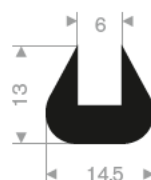

211.00.027
EPDM 70° Shore zwart
rollengte 100 meter

211.00.018
EPDM 70° Shore zwart
rollengte 100 meter

211.04.300
EPDM 70° Shore zwart
rollengte 200 meter

211.01.080
EPDM 70° Shore zwart
rollengte 100 meter

zwart 211.01.201
grijs 211.01.202
EPDM 70° Shore
rollengte 100 meter

211.00.123
EPDM 70° Shore zwart
rollengte 50 meter

211.00.180
EPDM 70° Shore zwart
rollengte 100 meter

211.00.224
EPDM 70° Shore zwart
rollengte 50 meter

211.04.510
EPDM 70° Shore zwart
rollengte 50 meter

211.04.550
EPDM 70° Shore zwart
rollengte 50 meter

211.04.520
EPDM 70° Shore zwart
rollengte 50 meter

211.04.390
EPDM 70° Shore zwart
rollengte 50 meter