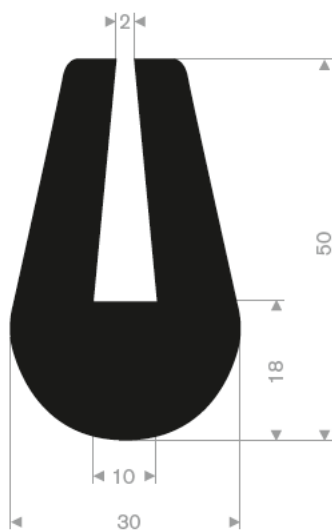

zwart 211.01.201
grijs 211.01.202
EPDM 70° Shore
rollengte 100 meter

211.00.123
EPDM 70° Shore zwart
rollengte 50 meter

211.00.180
EPDM 70° Shore zwart
rollengte 100 meter

211.00.224
EPDM 70° Shore zwart
rollengte 50 meter

211.04.510
EPDM 70° Shore zwart
rollengte 50 meter

211.04.550
EPDM 70° Shore zwart
rollengte 50 meter

211.04.520
EPDM 70° Shore zwart
rollengte 50 meter

211.04.390
EPDM 70° Shore zwart
rollengte 50 meter

211.00.565
EPDM 70° Shore zwart
rollengte 50 meter

211.00.575
EPDM 70° Shore zwart
rollengte 25 meter

211.05.381
EPDM 70° Shore zwart
rollengte 20 meter

211.04.385
EPDM 70° Shore zwart
rollengte 50 meter