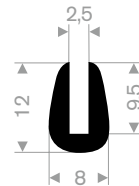

211.00.118
EPDM 70° Shore zwart
rollengte 100 meter

211.00.212
EPDM 70° Shore zwart
rollengte 100 meter

211.00.222
EPDM 70° Shore zwart
rollengte 40 meter

211.04.250
EPDM 70° Shore zwart
rollengte 200 meter

211.00.027
EPDM 70° Shore zwart
rollengte 100 meter

211.00.018
EPDM 70° Shore zwart
rollengte 100 meter

211.04.300
EPDM 70° Shore zwart
rollengte 200 meter

211.01.080
EPDM 70° Shore zwart
rollengte 100 meter

zwart 211.01.201
grijs 211.01.202
EPDM 70° Shore
rollengte 100 meter

211.00.123
EPDM 70° Shore zwart
rollengte 50 meter

211.00.180
EPDM 70° Shore zwart
rollengte 100 meter

211.00.224
EPDM 70° Shore zwart
rollengte 50 meter