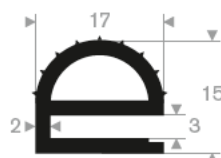

211.00.570
EPDM 70° Shore zwart
rollengte 50 meter

211.01.024
EPDM 70° Shore zwart
rollengte 30 meter

211.01.026
EPDM 70° Shore zwart
rollengte 30 meter

211.01.028
EPDM 70° Shore zwart
rollengte 50 meter

216.04.111
EPDM 70° Shore zwart
rollengte 50 meter

211.00.444
EPDM 70° Shore zwart
rollengte 30 meter

216.07.011
60° Shore creme
rollengte 25 meter

216.07.016
60° Shore creme
rollengte 30 meter

216.07.018
60° Shore creme
rollengte 25 meter