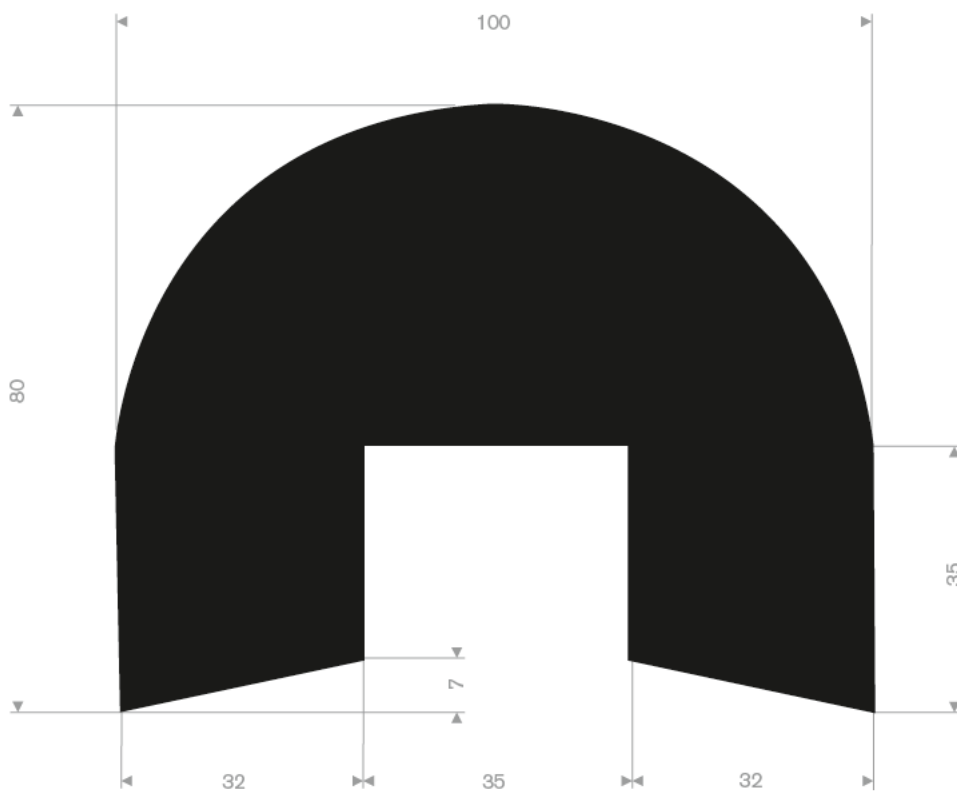

216.04.111
EPDM 70° Shore zwart
rollengte 50 meter

211.00.444
EPDM 70° Shore zwart
rollengte 30 meter

216.07.011
60° Shore creme
rollengte 25 meter

216.07.016
60° Shore creme
rollengte 30 meter

216.07.018
60° Shore creme
rollengte 25 meter

211.09.004
EPDM 65° Shore zwart
rollengte 25 meter

211.09.008
EPDM 65° Shore zwart
rollengte 50 meter

211.09.012
CR 65° Shore zwart
rollengte 50 meter

211.09.115
EPDM 65° Shore zwart
rollengte 50 meter

211.09.118
NBR 65° Shore zwart
rollengte 50 meter

211.09.175
EPDM 65° Shore zwart
rollengte 50 meter

211.00.233
EPDM 70° Shore zwart
rollengte 50 meter

211.08.810
 EPDM 70° Shore zwart
 rollengte 12,5 meter