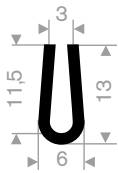

211.00.620
EPDM 70° Shore zwart
rollengte 25 meter

211.05.511
EPDM 70° Shore zwart
rollengte 25 meter

211.08.222
EPDM 70° Shore zwart
rollengte 25 meter

211.08.002
EPDM 70° Shore zwart
rollengte 50 meter

211.08.004
EPDM 70° Shore zwart
rollengte 50 meter

211.08.011
EPDM 70° Shore zwart
rollengte 50 meter

211.00.100
EPDM 70° Shore zwart
rollengte 100 meter

211.00.494
EPDM 70° Shore zwart
rollengte 100 meter

211.00.090
EPDM 70° Shore zwart
rollengte 200 meter

211.00.095
EPDM 70° Shore zwart
rollengte 50 meter

211.00.036
EPDM 70° Shore zwart
rollengte 50 meter

211.00.039
EPDM 70° Shore zwart
rollengte 50 meter