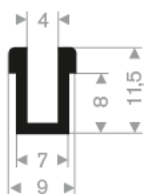

211.04.510
EPDM 70° Shore zwart
rollengte 50 meter

211.04.550
EPDM 70° Shore zwart
rollengte 50 meter

211.04.520
EPDM 70° Shore zwart
rollengte 50 meter

211.04.390
EPDM 70° Shore zwart
rollengte 50 meter

211.00.565
EPDM 70° Shore zwart
rollengte 50 meter

211.00.575
EPDM 70° Shore zwart
rollengte 25 meter

211.05.381
EPDM 70° Shore zwart
rollengte 20 meter

211.04.385
EPDM 70° Shore zwart
rollengte 50 meter

211.00.570
EPDM 70° Shore zwart
rollengte 50 meter

211.01.024
EPDM 70° Shore zwart
rollengte 30 meter

211.01.026
EPDM 70° Shore zwart
rollengte 30 meter

211.01.028
EPDM 70° Shore zwart
rollengte 50 meter