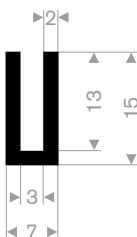

211.01.474
EPDM 70° Shore zwart
rollengte 100 meter

211.01.203
EPDM 70° Shore zwart
rollengte 50 meter

211.00.435
EPDM 70° Shore zwart
rollengte 100 meter

211.00.416
EPDM 70° Shore zwart
rollengte 100 meter

211.01.204
EPDM 70° Shore zwart
rollengte 50 meter

211.00.421
EPDM 70° Shore zwart
rollengte 100 meter

211.01.205
EPDM 70° Shore zwart
rollengte 50 meter

211.00.390
EPDM 70° Shore zwart
rollengte 50 meter