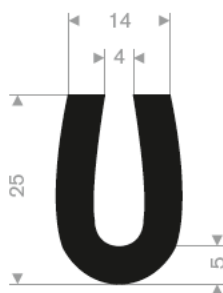

211.00.027
EPDM 70° Shore zwart
rollengte 100 meter

211.00.018
EPDM 70° Shore zwart
rollengte 100 meter

211.04.300
EPDM 70° Shore zwart
rollengte 200 meter

211.01.080
EPDM 70° Shore zwart
rollengte 100 meter

zwart 211.01.201
grijs 211.01.202
EPDM 70° Shore
rollengte 100 meter

211.00.123
EPDM 70° Shore zwart
rollengte 50 meter

211.00.180
EPDM 70° Shore zwart
rollengte 100 meter

211.00.224
EPDM 70° Shore zwart
rollengte 50 meter

211.04.510
EPDM 70° Shore zwart
rollengte 50 meter

211.04.550
EPDM 70° Shore zwart
rollengte 50 meter

211.04.520
EPDM 70° Shore zwart
rollengte 50 meter

211.04.390
EPDM 70° Shore zwart
rollengte 50 meter