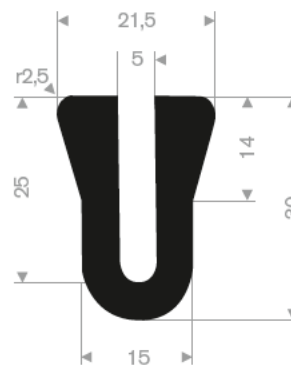

211.04.510
EPDM 70° Shore zwart
rollengte 50 meter

211.04.550
EPDM 70° Shore zwart
rollengte 50 meter

211.04.520
EPDM 70° Shore zwart
rollengte 50 meter

211.04.390
EPDM 70° Shore zwart
rollengte 50 meter

211.00.565
EPDM 70° Shore zwart
rollengte 50 meter

211.00.575
EPDM 70° Shore zwart
rollengte 25 meter

211.05.381
EPDM 70° Shore zwart
rollengte 20 meter

211.04.385
EPDM 70° Shore zwart
rollengte 50 meter

211.00.570
EPDM 70° Shore zwart
rollengte 50 meter

211.01.024
EPDM 70° Shore zwart
rollengte 30 meter

211.01.026
EPDM 70° Shore zwart
rollengte 30 meter

211.01.028
EPDM 70° Shore zwart
rollengte 50 meter