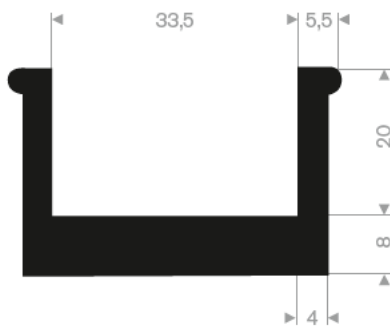

211.01.206
EPDM 70° Shore zwart
rollengte 50 meter

211.01.446
EPDM 70° Shore zwart
rollengte 100 meter

211.01.552
EPDM 70° Shore zwart
rollengte 50 meter

211.01.210
EPDM 70° Shore zwart
rollengte 50 meter

211.01.654
EPDM 70° Shore zwart
rollengte 50 meter

211.01.212
EPDM 70° Shore zwart
rollengte 50 meter

211.01.515
EPDM 70° Shore zwart
rollengte 50 meter

211.01.220
EPDM 70° Shore zwart
rollengte 50 meter

211.00.620
EPDM 70° Shore zwart
rollengte 25 meter

211.05.511
EPDM 70° Shore zwart
rollengte 25 meter

211.08.222
EPDM 70° Shore zwart
rollengte 25 meter

211.08.002
EPDM 70° Shore zwart
rollengte 50 meter

211.08.004
EPDM 70° Shore zwart
rollengte 50 meter

211.08.011
EPDM 70° Shore zwart
rollengte 50 meter

211.00.100
EPDM 70° Shore zwart
rollengte 100 meter

211.00.494
EPDM 70° Shore zwart
rollengte 100 meter