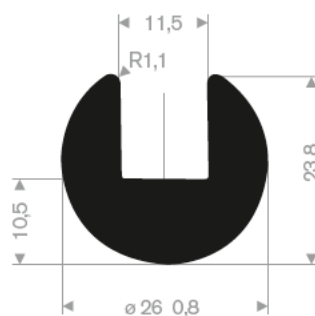

211.04.510
EPDM 70° Shore zwart
rollengte 50 meter

211.04.550
EPDM 70° Shore zwart
rollengte 50 meter

211.04.520
EPDM 70° Shore zwart
rollengte 50 meter

211.04.390
EPDM 70° Shore zwart
rollengte 50 meter

211.00.565
EPDM 70° Shore zwart
rollengte 50 meter

211.00.575
EPDM 70° Shore zwart
rollengte 25 meter

211.05.381
EPDM 70° Shore zwart
rollengte 20 meter

211.04.385
EPDM 70° Shore zwart
rollengte 50 meter